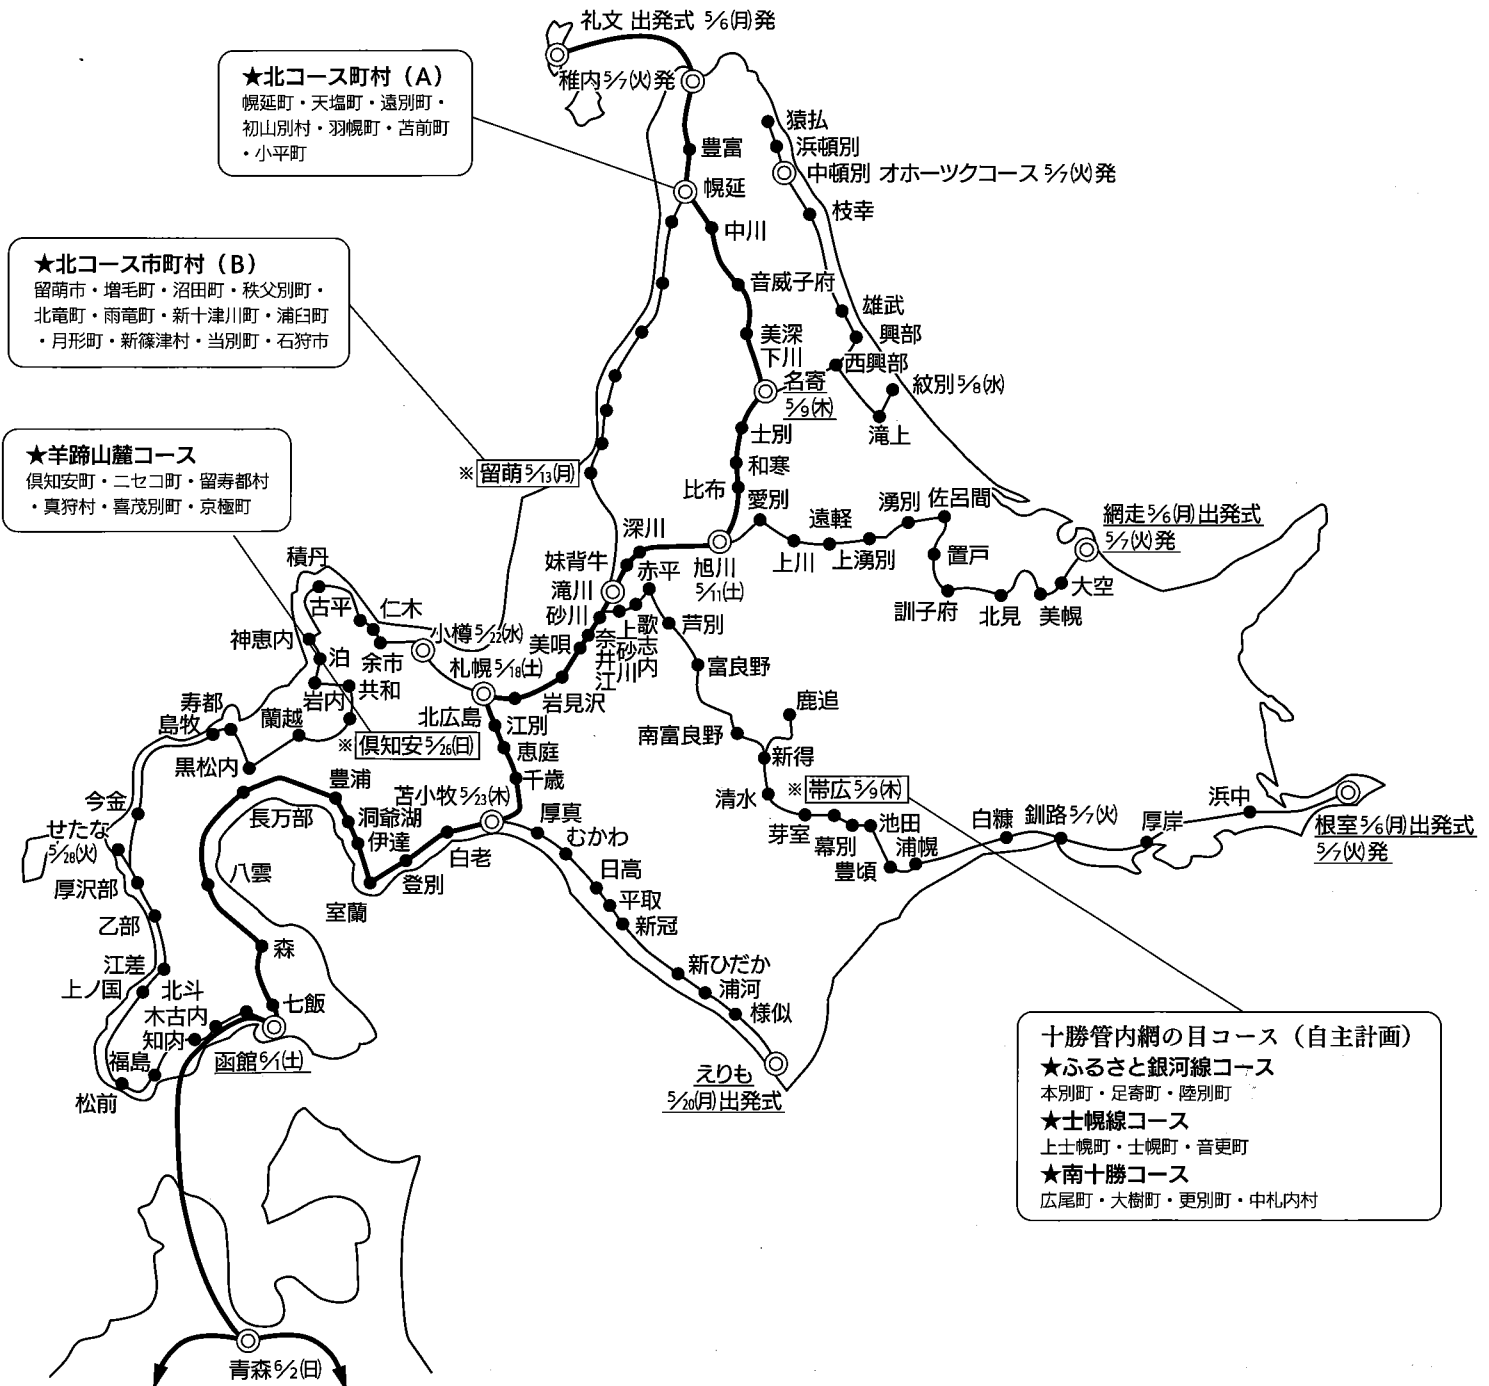

2024年 原水爆禁止国民平和進行 北海道コース図

国民平和進行北海道実行委員会

釧路原水協自主コース(予定)

- ★根室コース
羅臼町・標津町・中標津町・別海町・釧路町
- ★釧路コース
弟子屈町・標茶町・鶴居村

2024年原水爆禁止国民平和行進

北海道コース・日程表

[全国縦断コース]《出発式・5月6日》

礼文-旭川-札幌-室蘭-函館

網の目コース=4

(日本海・南コース)

小樽-江差-函館

	市町村名	着日	発日	宿泊
1	小樽	5/22(水)	5/23(木)	○
2	余市	23(木)	24(金)	○
3	古平	23(木)	23(木)	
4	積丹	23(木)	23(木)	
5	仁木	23(木)	23(木)	
6	赤井川	23(木)	23(木)	
7	共和	24(金)	24(金)	
8	岩内	24(金)	24(金)	
9	神恵内	24(金)	24(金)	
10	泊	24(金)	24(金)	
11	俱知安	26(日)	27(月)	○
12	蘭越	27(月)	27(月)	
13	黒松内	27(月)	28(火)	○
14	寿都	28(火)	28(火)	
15	島牧	28(火)	28(火)	
16	今金	28(火)	28(火)	
17	せたな	28(火)	29(水)	○
18	乙部	29(水)	29(水)	
19	厚沢部	29(水)	29(水)	
20	江差	29(水)	30(木)	○
21	上ノ国	30(木)	30(木)	
22	松前	30(木)	30(木)	
23	福島	30(木)	30(木)	
24	知内	30(木)	30(木)	
25	木古内	30(木)	31(金)	○
26	北斗	31(金)	6/1(土)	○
27	函館	6/1(土)		

網の目コース=5

(日本海・北コース) 幌延-留萌-増毛-石狩-札幌

	市町村名	着日	発日	宿泊
1	幌延	5/13(月)	5/13(月)	
2	天塩	13(月)	13(月)	
3	遠別	13(月)	13(月)	
4	初山別	13(月)	13(月)	
5	羽幌	13(月)	13(月)	
6	苫前	13(月)	13(月)	
7	小平	13(月)	13(月)	
8	留萌	13(月)	14(火)	○
9	増毛	14(火)	14(火)	
10	沼田	14(火)	14(火)	
11	秩父別	14(火)	15(水)	○
12	北竜	15(水)	15(水)	
13	雨竜	15(水)	15(水)	
14	新十津川	15(水)	15(水)	
15	浦白	15(水)	16(木)	○
16	月形	16(木)	16(木)	
17	新篠津	16(木)	17(金)	○
18	当別	17(金)	17(金)	
19	石狩	17(金)	17(金)	
20	札幌	17(金)		

網の目コース=6

(オホーツク海コース)

中頓別-紋別

	市町村名	着日	発日	宿泊
1	中頓別	5/6(月)	5/7(火)	○
2	猿払	7(火)	7(火)	
3	浜頓別	7(火)	7(火)	
4	枝幸	7(火)	8(水)	○
5	雄武	8(水)	8(水)	
6	興部	8(水)	8(水)	
7	西興部	8(水)	8(水)	
8	滝上	8(水)	8(水)	
9	紋別	8(水)		