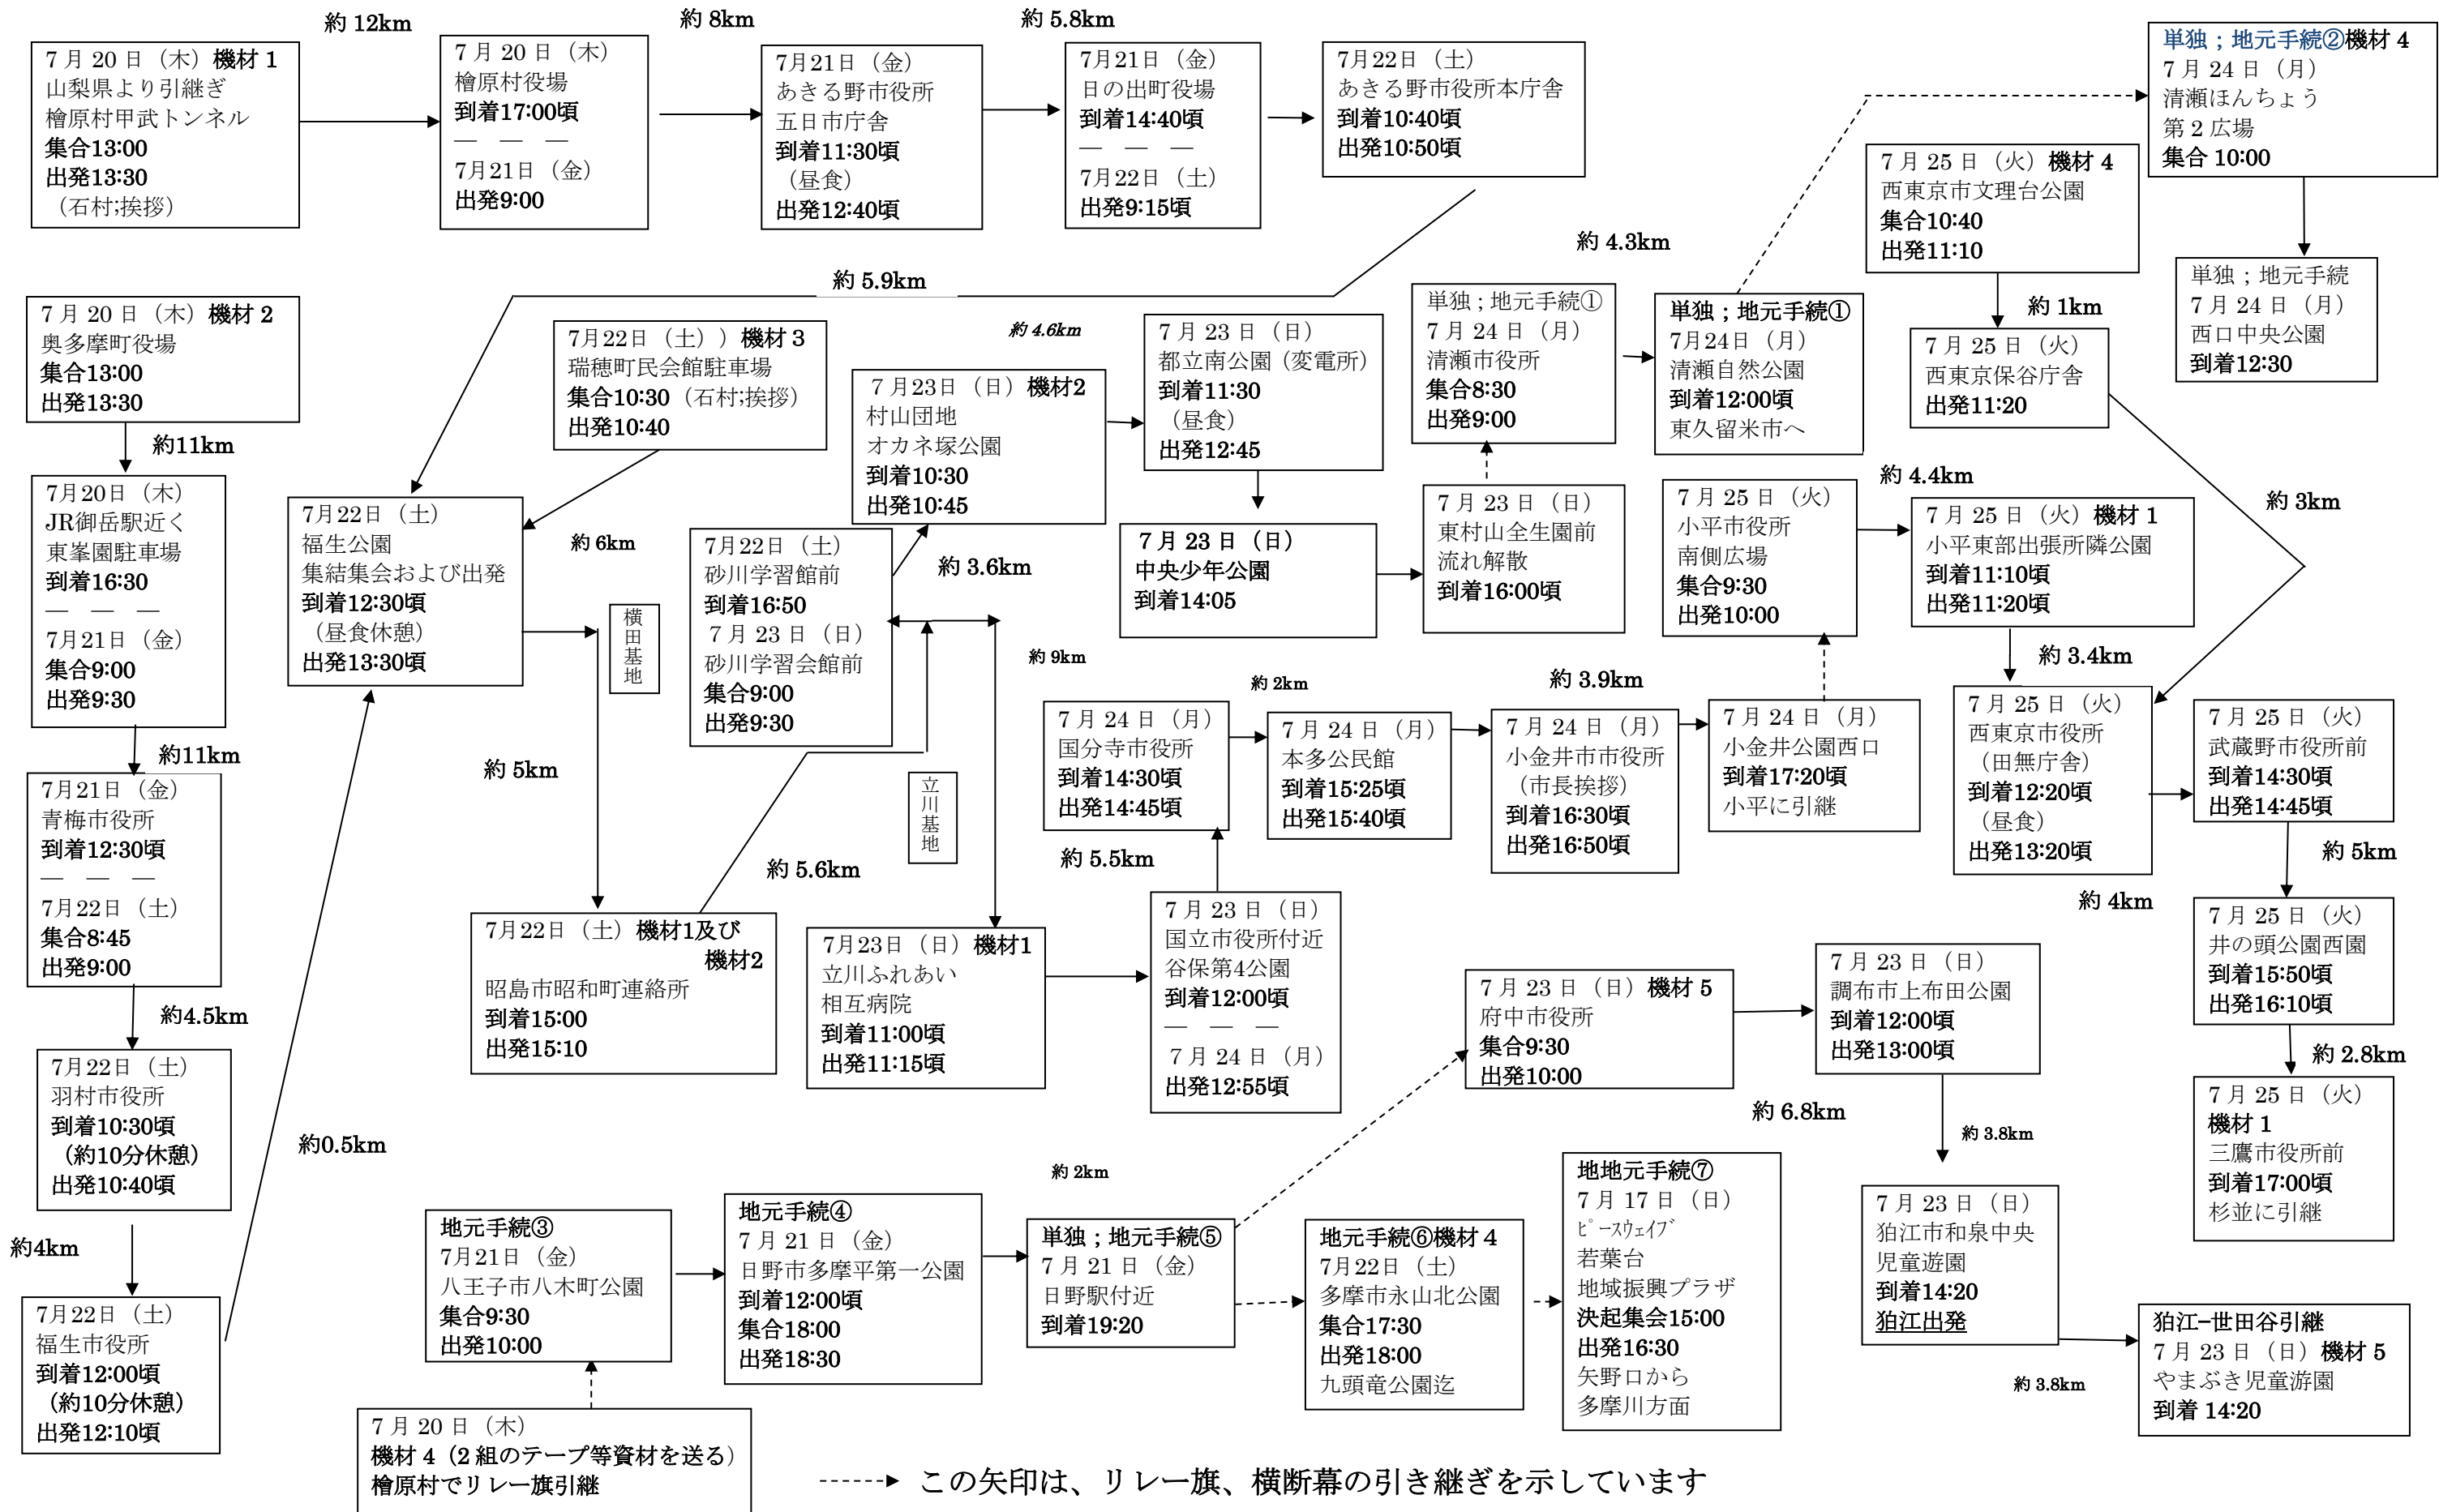

東京三多摩コース2017年原水爆禁止国民平和大行進 (2017年6月26日作成→機材;①横断幕、②テープ<アナウンス原稿込み>、③、ピースコール)

7月20日(木) 機材1
山梨県より引継ぎ
檜原村甲武トンネル
集合13:00
出発13:30
(石村:挨拶)

7月20日(木) 檜原村役場
到着17:00頃
7月21日(金)
出発9:00

7月21日(金) あきる野市役所
五日市庁舎
到着11:30頃
(昼食)
出発12:40頃

7月21日(金) 日の出町役場
到着14:40頃
7月22日(土)
出発9:15頃

7月22日(土) あきる野市役所本庁舎
到着10:40頃
出発10:50頃

単独; 地元手続②機材4
7月24日(月)
清瀬ほんちょう
第2広場
集合10:00

7月25日(火) 機材4
西東京市文理台公園
集合10:40
出発11:10

単独; 地元手続
7月24日(月)
西口中央公園
到着12:30

7月25日(火) 西東京保谷庁舎
出発11:20

7月22日(土) 機材1及び
機材2
昭島市昭和町連絡所
到着15:00
出発15:10

7月23日(日) 機材1
立川ふれあい
相互病院
到着11:00頃
出発11:15頃

7月23日(日) 国立市役所付近
谷保第4公園
到着12:00頃
7月24日(月)
出発12:55頃

7月23日(日) 機材5
府中市役所
集合9:30
出発10:00

7月23日(日) 調布市上布田公園
到着12:00頃
出発13:00頃

地地元手続⑦
7月17日(日)
ピースウェイ
若葉台
地域振興プラザ
決起集会15:00
出発16:30
矢野口から
多摩川方面

7月23日(日) 狛江市和泉中央
児童遊園
到着14:20
狛江出発

狛江-世田谷引継
7月23日(日) 機材5
やまぶき児童遊園
到着14:20

7月20日(木)
機材4 (2組のテープ等資材を送る)
檜原村でリレー旗引継