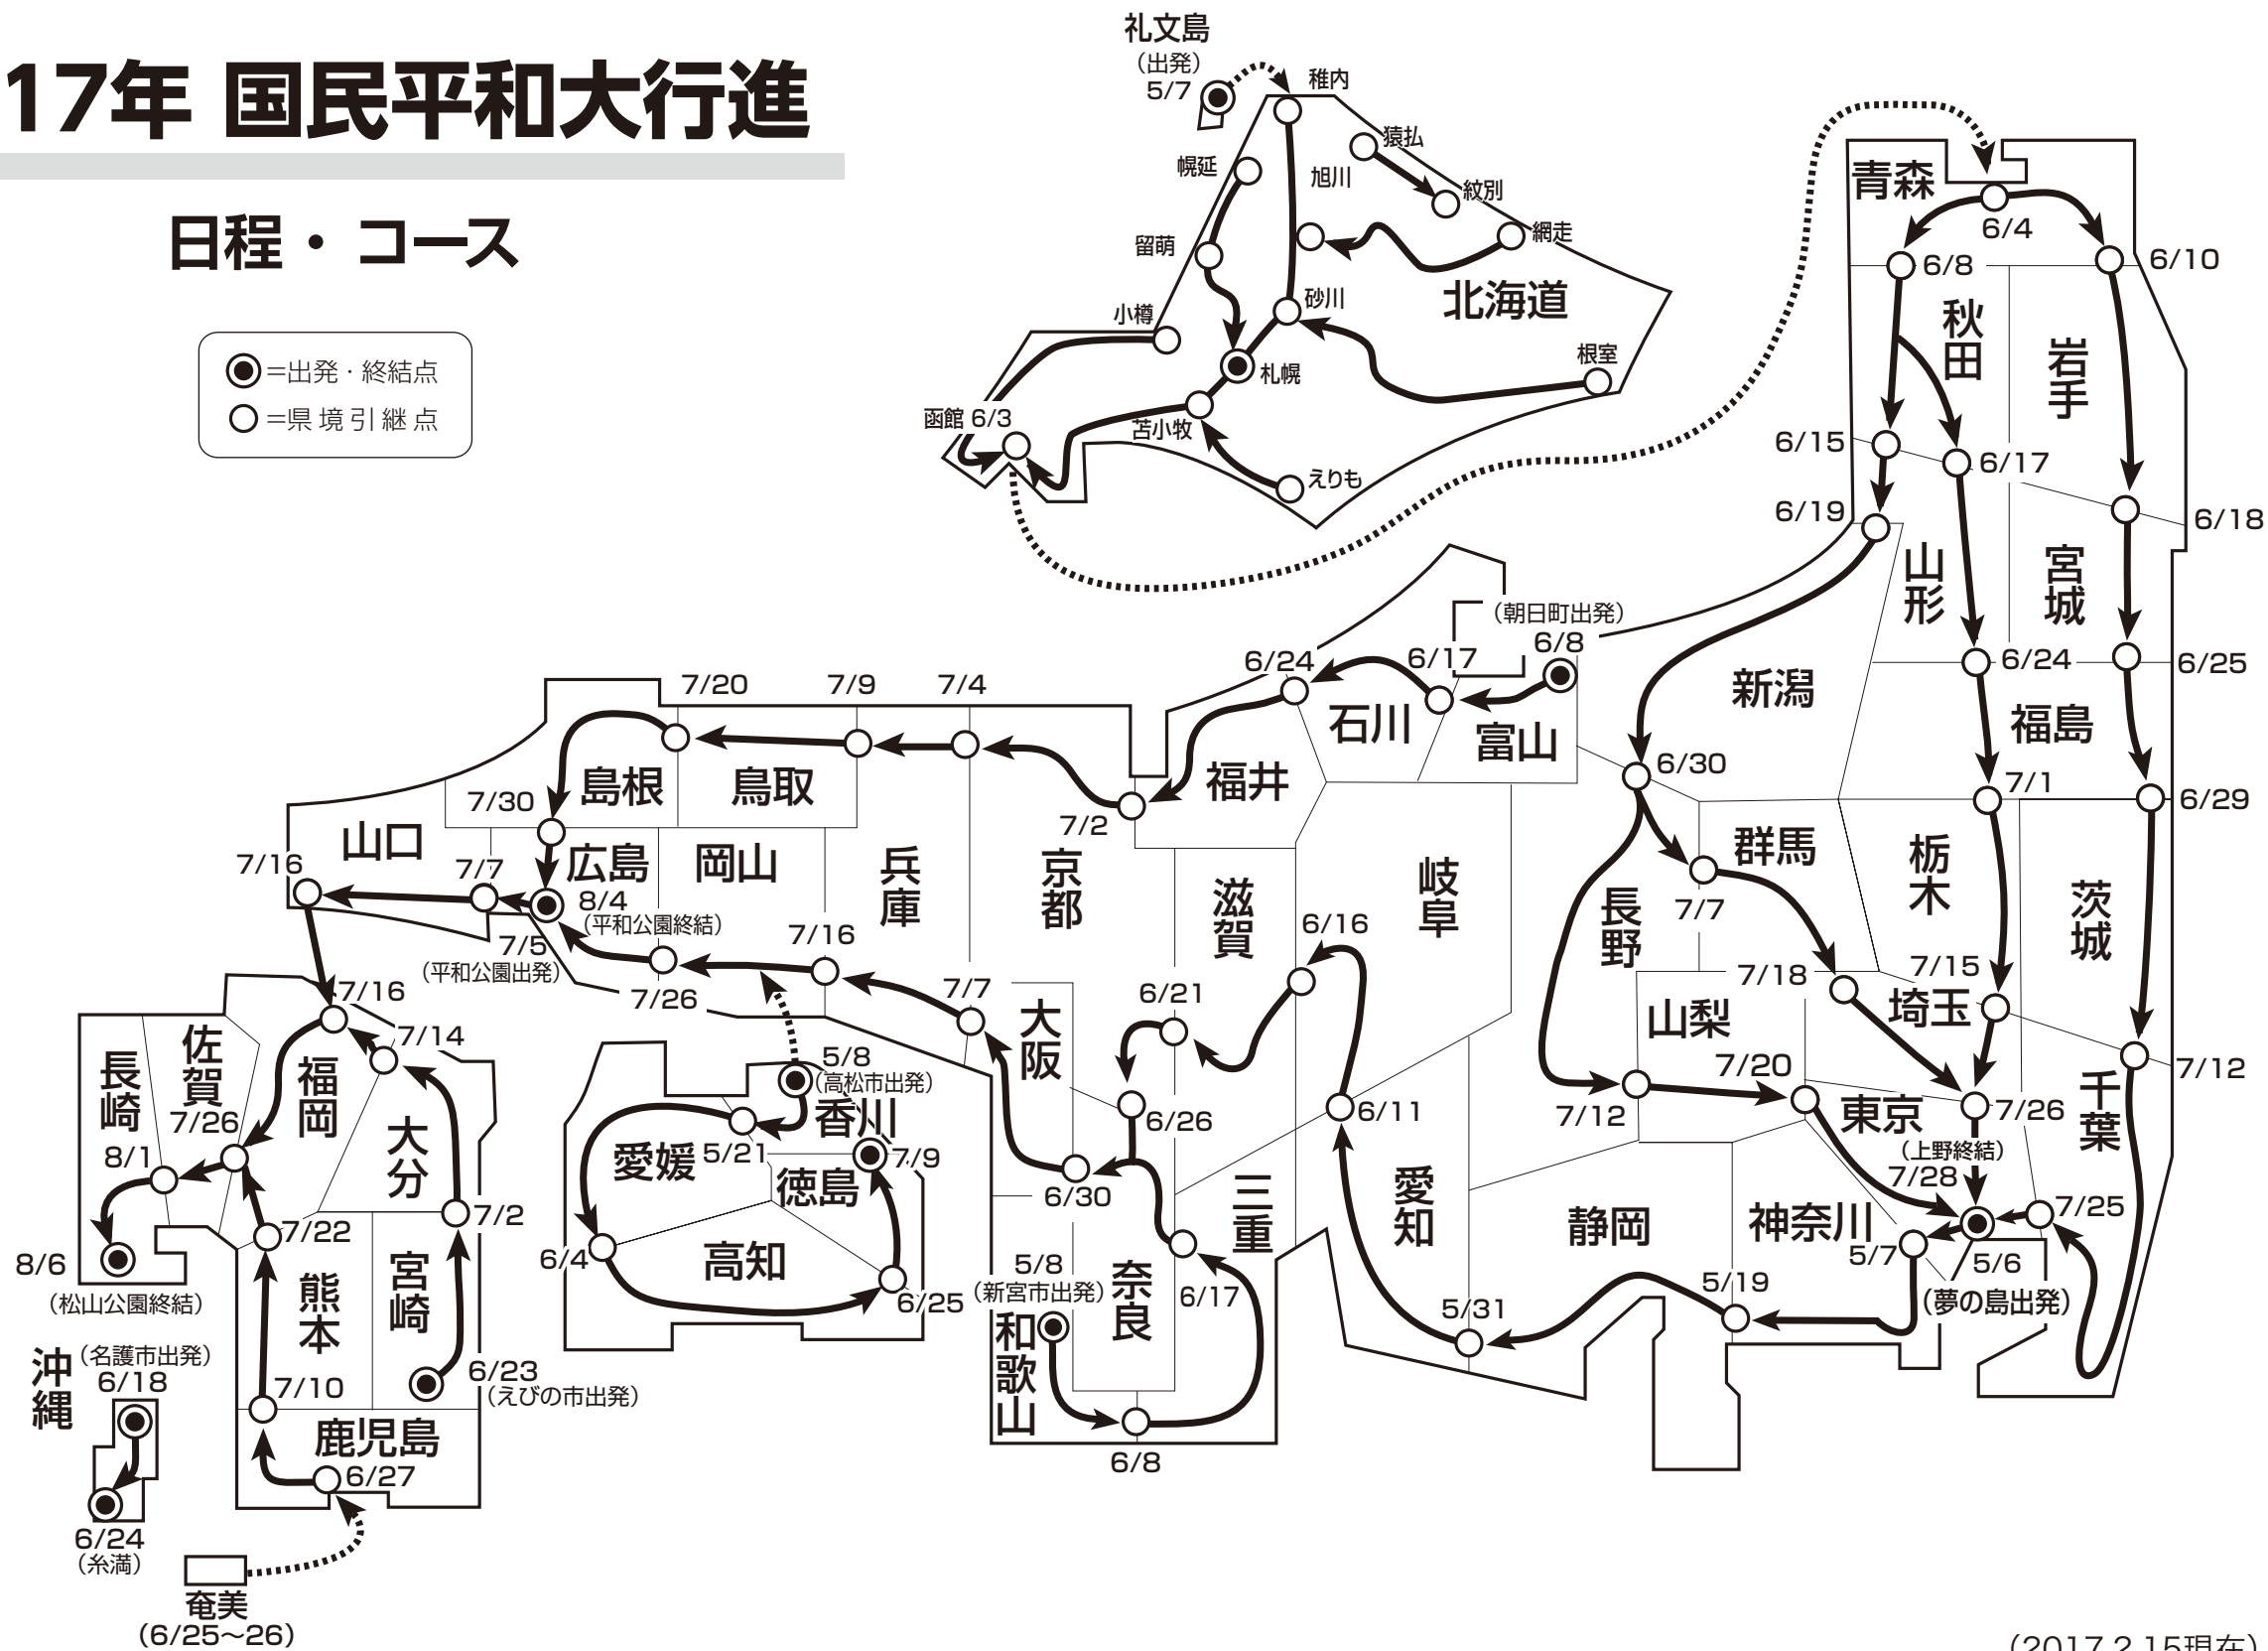

2017年 国民平和大行進

日程・コース

- = 出発・終結点
- = 県境引継点

(2017.2.15現在)