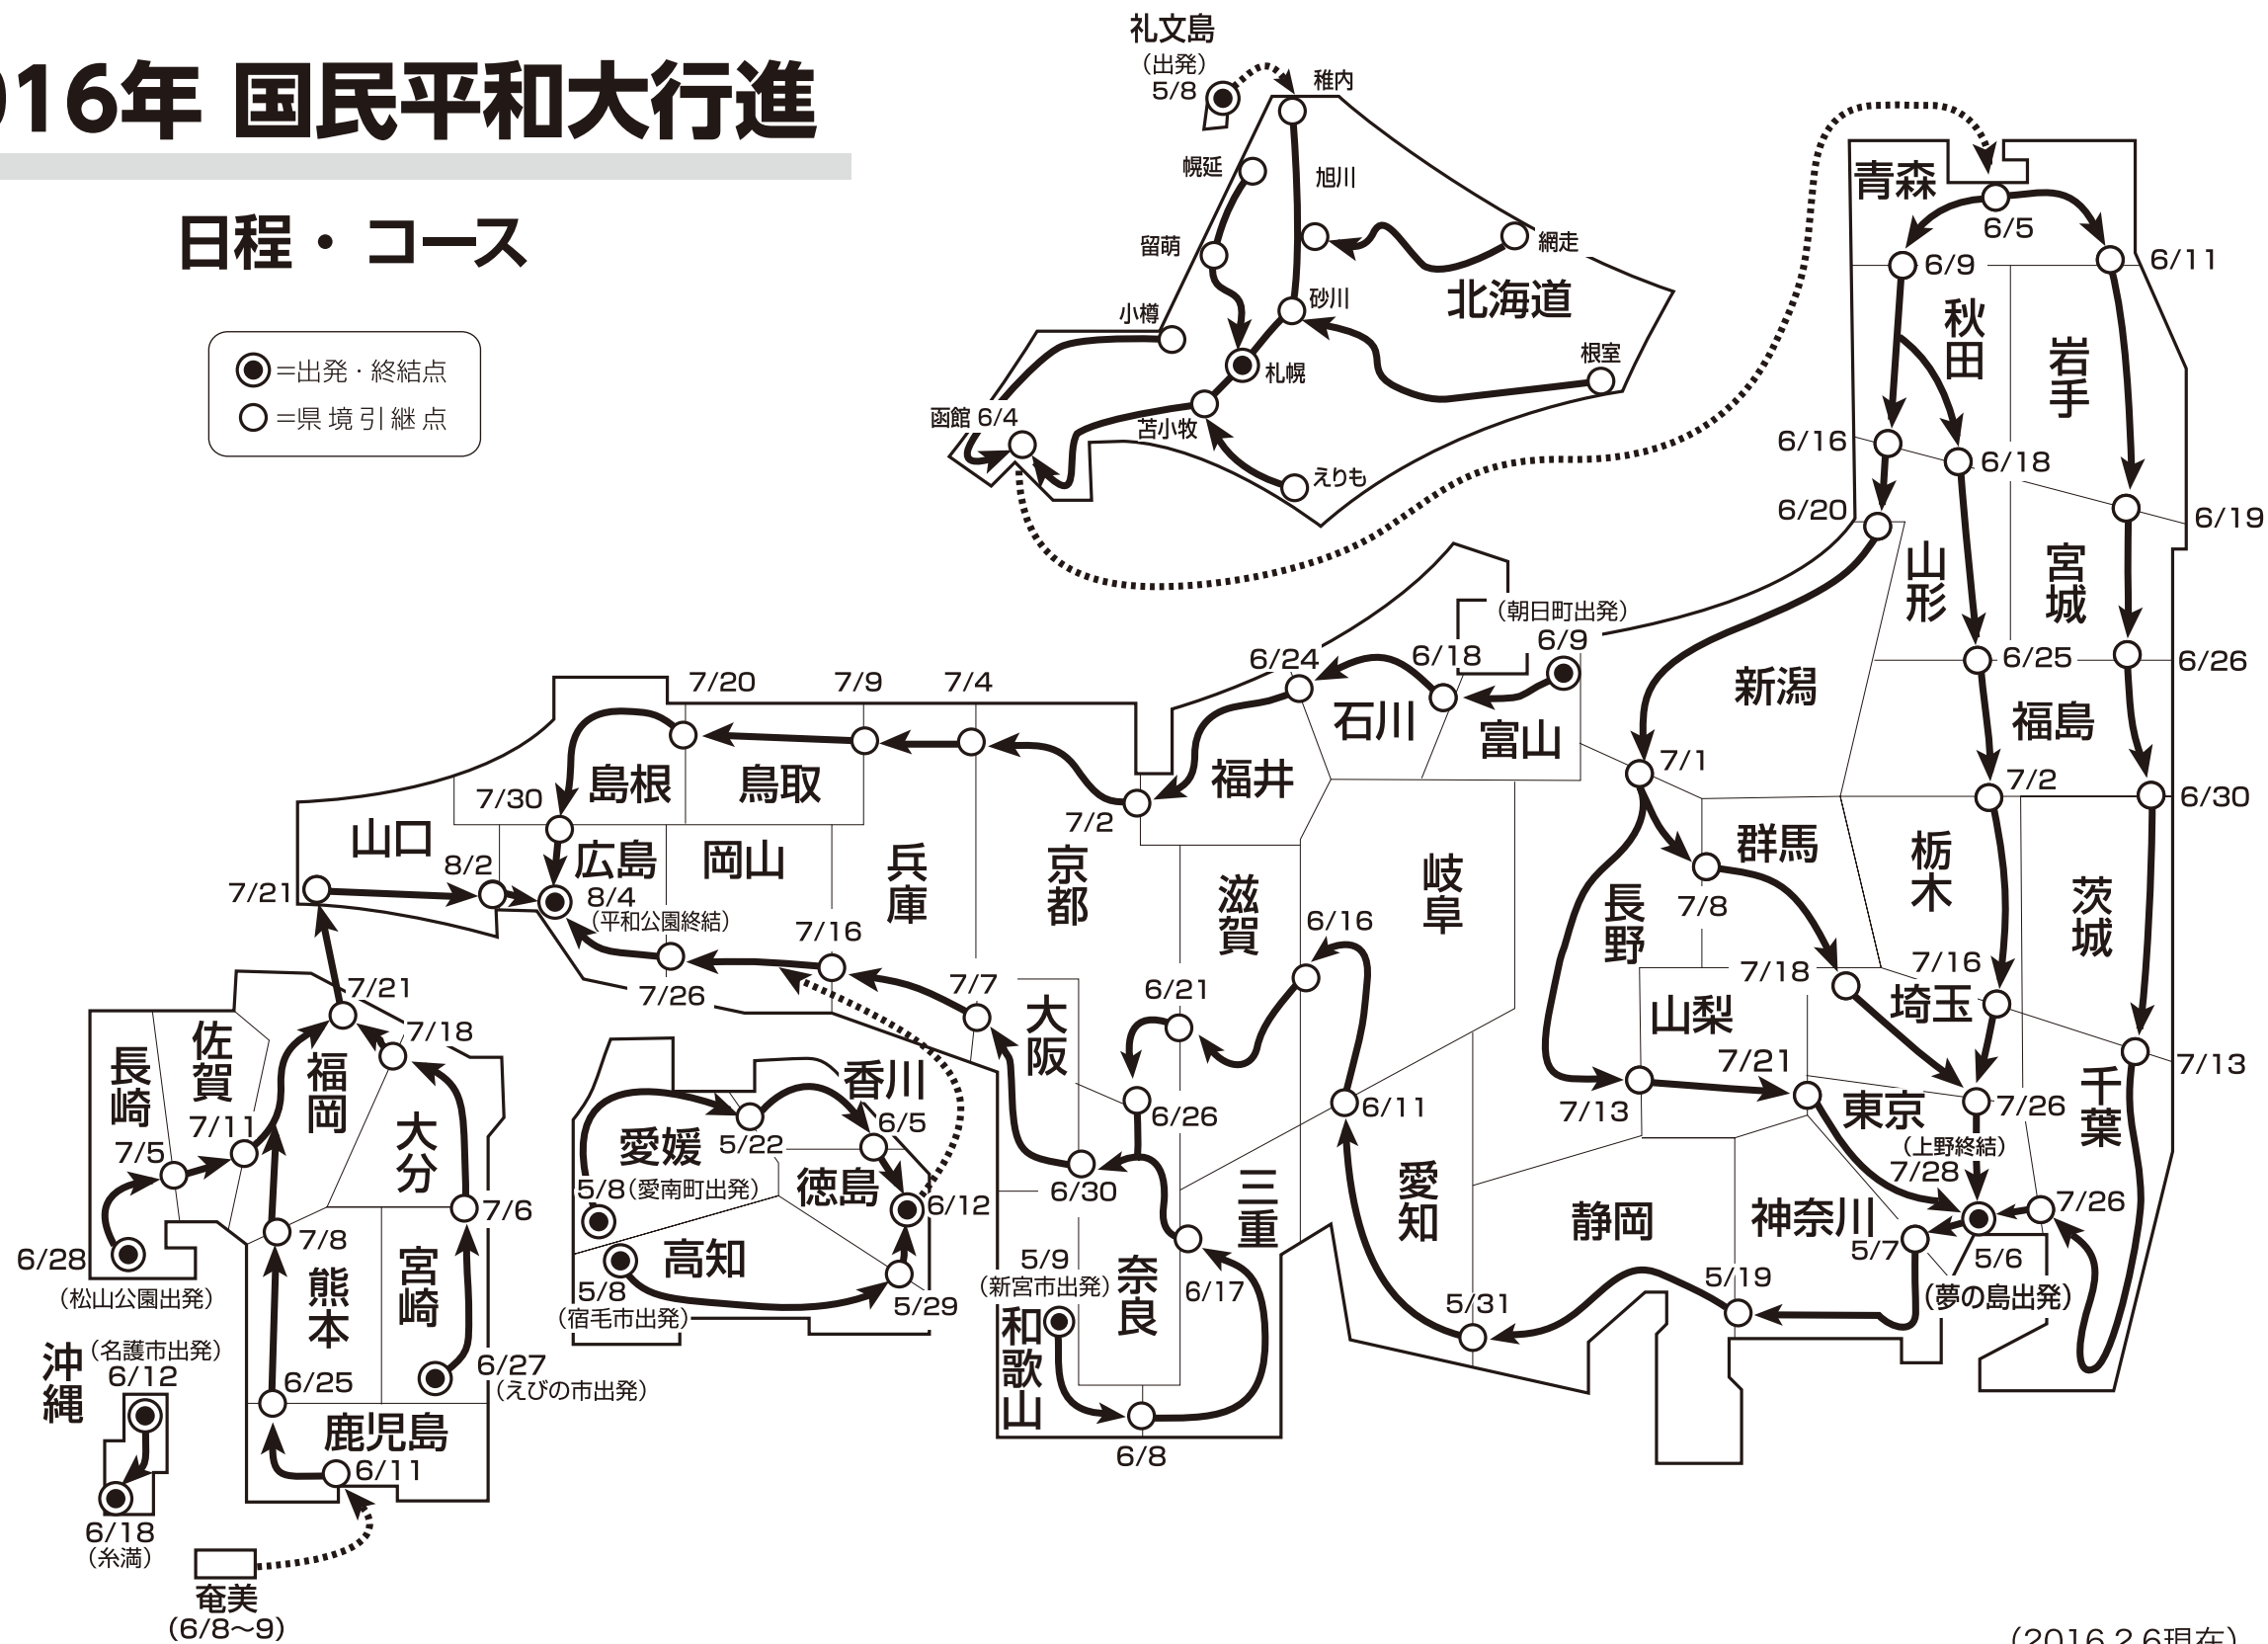

# 2016年 国民平和大行進

## 日程・コース

- = 出発・終結点
- = 県境引継点

(2016.2.6現在)