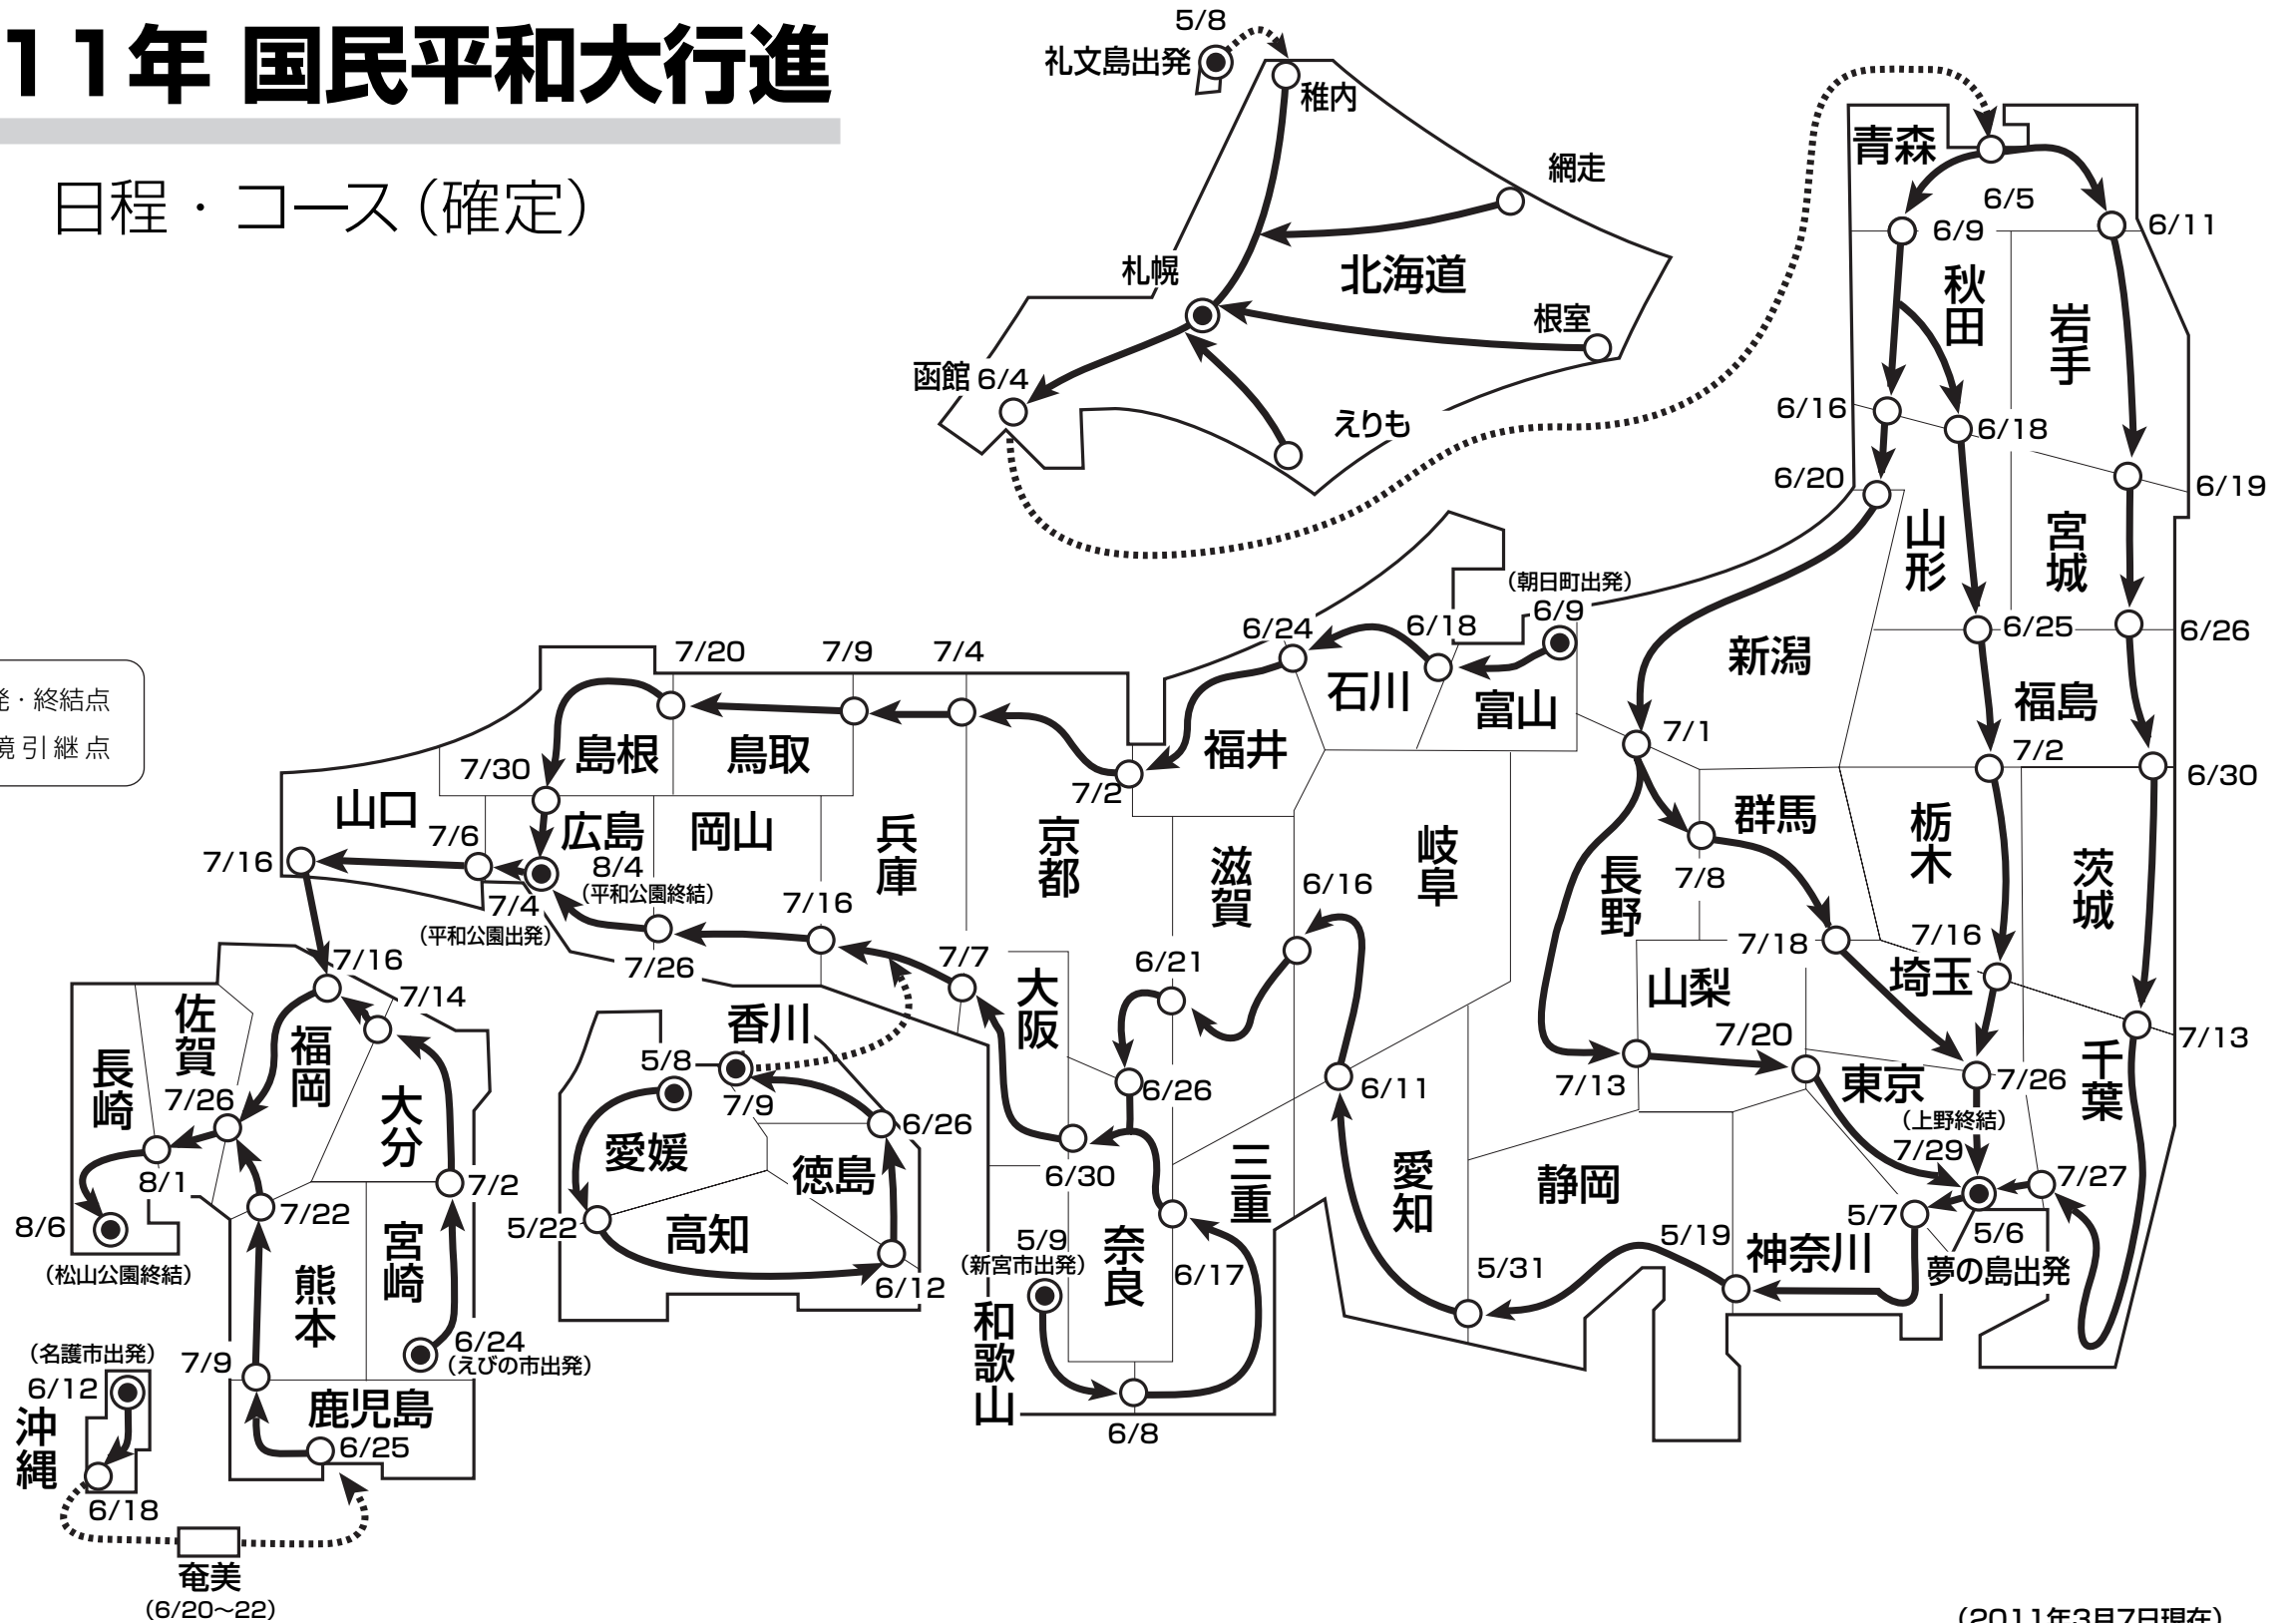

2011年 国民平和大行進

日程・コース (確定)

- = 出発・終結点
- = 県境引継点

(2011年3月7日現在)